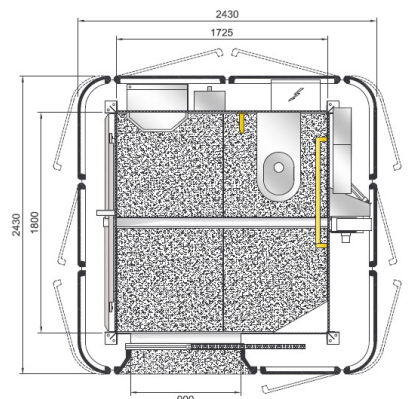

Reinigingsspecificaties:

- In de schaal met een dun straaltje water, tijdens het gebruik
- De binnen- en de buitenkant van de toiletschaal worden gespoeld en gedroogd na gebruik
- De wanden worden tot een hoogte van 80 centimeter
- In de wastafel met hoge druk straalpijpen
- Ongerechtigdheden op de vloer worden weggespoeld met verzinkbare hogedruk nozzels (Tergipavimento® drying system, patent n° MI 2005 A001873)
- Klinische desinfectie van het gehele toilet vindt 's nachts plaats dmv het unieke DCN®ECO